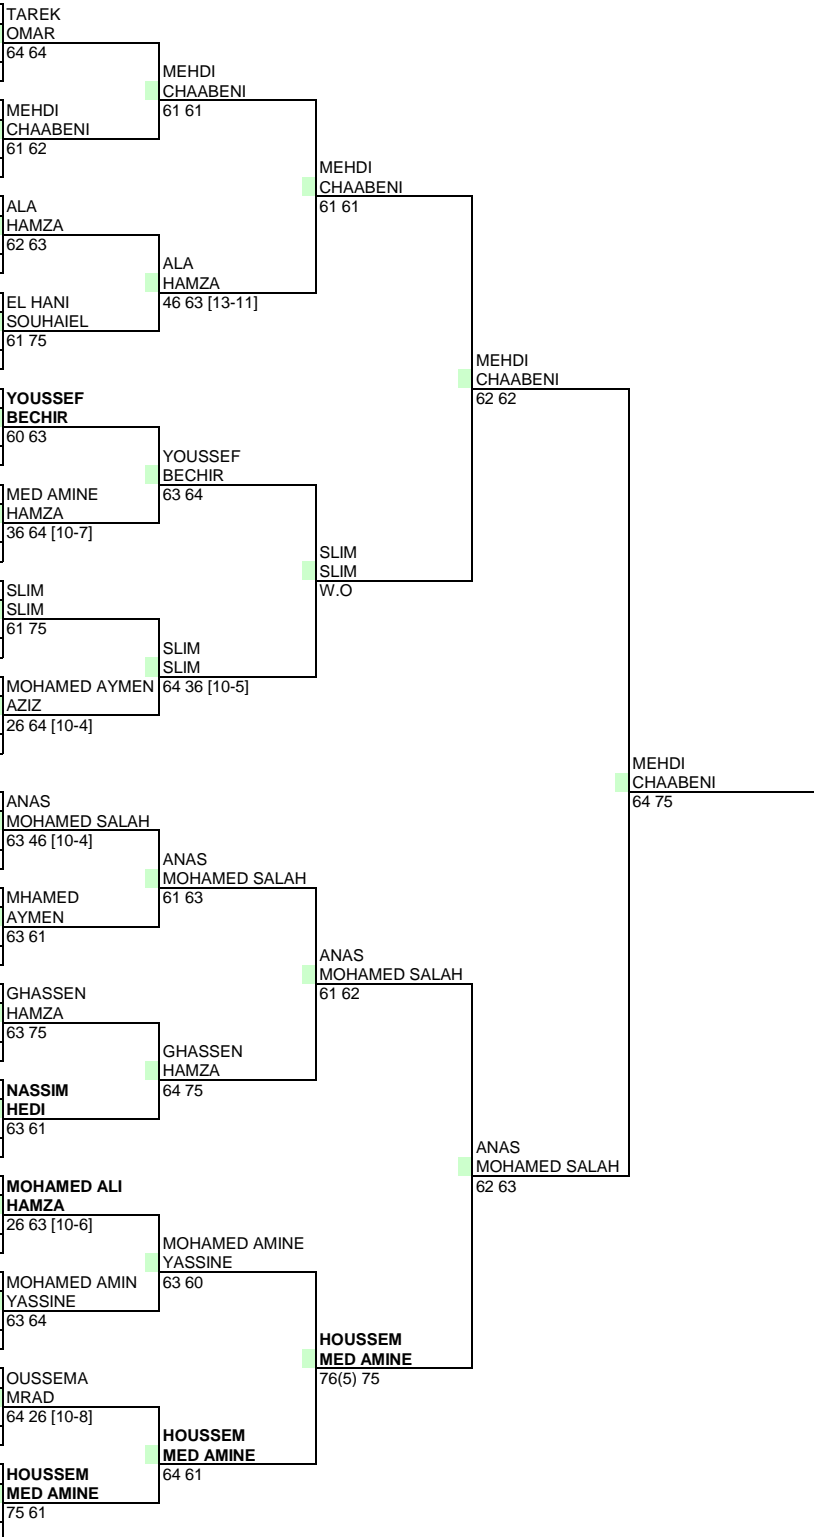

TABLEAU FINAL
P50 HOMMES

TOURNOI:
DATE:

CIRCUIT PADEL - ETAPE 5 - PADEL FACTORY NABEUL
04-12 AVRIL 2026

LE JUGE ARBITRE:

MOHAMED AMINE BAKERI

St	CL	Ts	Nom	Prénom	Club
1		1	HABIB	HASSOUNA	IND
			CHAIBEN	JDIDI	IND
2	Q2		TAREK	ELGHALI	IND
			OMAR	TOUHAMI	IND
3			MEHDI	ATTIA	IND
			CHAABENI	MALEK	IND
4			MUSTAPHA	TURKI	IND
			HASSEN	MRAD	IND
5	Q4		HEDI	GUEMBRI	IND
			ASMI	LOUAY	IND
6			ALA	FERJANI	IND
			HAMZA	TRABELSI	IND
7			EL HANI	ANWAR	IND
			SOUHAIEL	SAFTA	IND
8		5	KARIM	MAMI	IND
			BELHASSEN	SGHAIER	IND
9		4	YOUSSEF	BEN HADJ HAS	IND
			BECHIR	BEN KHATER	IND
10	Q3		MOEZ	GARA	IND
			HEDI	MAHFOUDH	IND
11	Q1		MED AMINE	ABBESSI	IND
			HAMZA	BEN CHRIFA	IND
12			AHMED	KARRAY	IND
			MOHAMED HAYTHE	CHOUIKHA	IND
13			TARAK	BOUZGUENDA	IND
			GHRIR	RAMZI	IND
14			SLIM	BAKLOUTI	IND
			SLIM	TURKI	IND
15			MOHAMED AYMEN	BEN BRAHIM	IND
			AZIZ	SOLTANI	IND
16		8	MOHAMED AMINE	SUIDENE	IND
			SELIM	ALLEGUE	IND
17		7	SALAH NIDHAL	BEN JBARA	IND
			MOURAD	MOKADDEM	IND
18			ANAS	BEN GHORBAL	IND
			MOHAMED SALAH	LANGAR	IND
19			SEMAH	LARIBI	IND
			ZIED	CHAABANE	IND
20			MHAMED	YOUNES	IND
			AYMEN	LARIBI	IND
21			LOUAY	BENALI	IND
			ACHRAF	ZAYANI	IND
22			GHASSEN	DELLAGI	IND
			HAMZA	EL ABED	IND
23	WC		MOHAMED SALIM	BEN SALMA	IND
			AYMEN	BEN MAOUIA	IND
24		3	NASSIM	CHAOUICHE	IND
			HEDI	MOKNI	IND
25		6	MOHAMED ALI	ROMDHANE	IND
			HAMZA	DHRAIEF	IND
26			ABDELAZIZ	KALLEL	IND
			HOUSSEM EDDINE	GAFSIA	IND
27			MOHAMED AMIN	HAKEM	IND
			YASSINE	MRAD	IND
28	WC		MEHDI	MAATOUG	IND
			ANIS	BEN GABSIA	IND
29			DJAÏT	YOUSSEF	IND
			ZIED	KARRAY	IND
30			OUSSEMA	AMOR	IND
			MRAD	SALAH	IND
31			MOHAMED AMINE	SMIDA	IND
			SOUAYAH	AHMED	IND
32		2	HOUSSEM	JOMNI	IND
			MED AMINE	MAHOUACHI	IND